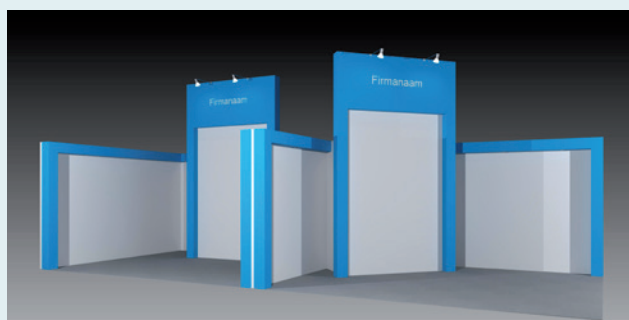

### Specificaties standaardstandbouw

Als exposant kunt u kiezen uit vrije bouw of standaardstandbouw. Door gebruik te maken van standaardstandbouw heeft u tegen lage kosten een professionele uitstraling. Een ander voordeel is dat u tijd kunt besparen in de beursvoorbereiding. Voor World of Technology & Science biedt de organisatie complete deelnamepakketten aan. In samenwerking met standbouwer Arti'70 worden drie standaard standvarianties aangeboden. Deze stands zijn met verschillende opties aan te kleden.

### Standtype 'Professional' (houtbouw)

De volgende specificaties zijn van toepassing op de 'Professional' vanaf 16 m<sup>2</sup>

- Vloerhuur
- Escolita tapijttegels inclusief afdekfolie (keuze uit diverse kleuren)
- Achter- en zijwanden in houtbouw, 250 cm hoog (keuze uit diverse kleuren)
- Afsluitbare bergruimte 200x100 cm
- Deurpanelen
- Kooflijsten 20x20 cm langs achter- en/of zijwand (keuze uit diverse kleuren)
- Staander 20x20 cm aan uiteinden van achter- en of zijwand
- Blikvangwand 400x240 cm, met koofconstructie rondom (keuze uit diverse kleuren)
- 2x pendelspot op blikvangwand, inbouwspots in kooflijsten
- Hoofdaansluiting elektra 3 kW dagstroomaansluiting, inclusief verbruik en dubbele wcd
- 1x firmanaam op blikvangwand in standaard lettertype
- Eenmalige standschoonmaak bij oplevering stand
- Registratieapparatuur

### Standtype 'Basic' (systeembouw)

De volgende specificaties zijn van toepassing op de 'Basic' vanaf 16 m<sup>2</sup>

- Vloerhuur
- Escolita tapijttegels inclusief afdekfolie (keuze uit diverse kleuren)
- Scheidingswanden 100x250 cm, wit systeembouw
- Frieslijst, kleur blauw met vermelding firmanaam in wit, 30 cm hoog
- Afsluitbare bergruimte 200x100 cm. Stands kleiner dan 20 m<sup>2</sup>: 100x100 cm
- 1 spot Cosmo, wit, (120 Watt) per 3 m<sup>2</sup> vloeroppervlakte
- Hoofdaansluiting elektra 3 kW inclusief wandcontactdoos en stroomverbruik
- Eenmalige standschoonmaak bij oplevering stand
- Registratieapparatuur