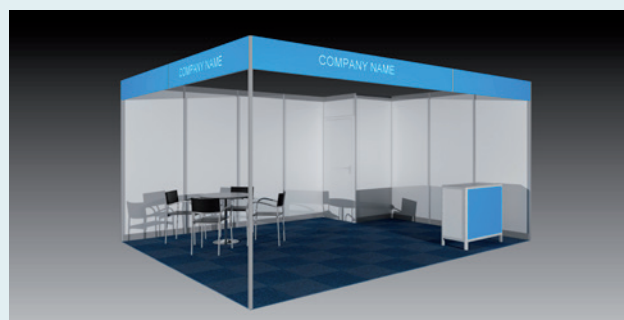

### Specificaties standaardstandbouw

Als exposant kunt u kiezen uit vrije bouw of standaardstandbouw. Door gebruik te maken van standaardstandbouw heeft u tegen lage kosten een professionele uitstraling. Een ander voordeel is dat u tijd kunt besparen in de beursvoorbereiding. Voor World of Technology & Science biedt de organisatie complete deelnamepakketten aan. In samenwerking met standbouwer Arti'70 worden drie standaard standvarianties aangeboden. Deze stands zijn met verschillende opties aan te kleden.

### Standtype 'Professional' (houtbouw)

De volgende specificaties zijn van toepassing op de 'Professional' vanaf 16 m<sup>2</sup>

- Vloerhuur
- Escolita tapijttegels inclusief afdekfolie (keuze uit diverse kleuren)
- Achter- en zijwanden in houtbouw, 250 cm hoog (keuze uit diverse kleuren)
- Afsluitbare bergruimte 200x100 cm
- Deurpanelen
- Kooflijsten 20x20 cm langs achter- en/of zijwand (keuze uit diverse kleuren)
- Staander 20x20 cm aan uiteinden van achter- en of zijwand
- Blikvangwand 400x240 cm, met koofconstructie rondom (keuze uit diverse kleuren)
- 2x pendelspot op blikvangwand, inbouwspots in kooflijsten
- Hoofdaansluiting elektra 3 kW dagstroomaansluiting, inclusief verbruik en dubbele wcd
- 1x firmanaam op blikvangwand in standaard lettertype
- Eenmalige standschoonmaak bij oplevering stand
- Registratieapparatuur

### Standtype 'Basic' (systeembouw)

De volgende specificaties zijn van toepassing op de 'Basic' vanaf 16 m<sup>2</sup>

- Vloerhuur
- Escolita tapijttegels inclusief afdekfolie (keuze uit diverse kleuren)
- Scheidingswanden 100x250 cm, wit systeembouw
- Frieslijst, kleur blauw met vermelding firmanaam in wit, 30 cm hoog
- Afsluitbare bergruimte 200x100 cm. Stands kleiner dan 20 m<sup>2</sup>: 100x100 cm
- 1 spot Cosmo, wit, (120 Watt) per 3 m<sup>2</sup> vloeroppervlakte
- Hoofdaansluiting elektra 3 kW inclusief wandcontactdoos en stroomverbruik
- Eenmalige standschoonmaak bij oplevering stand
- Registratieapparatuur