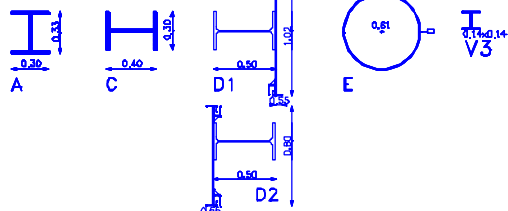

**HAL 8**

- vrije hoogte hal 8,10 m
- alle afmetingen zijn hart op hart
- putdeksel techniek
- brandafhangaspel op 4,00 m en handmelder op 1,50 m
- brandkraan hoogte 1,40 meter
- brandafhangaspelkast incl. werkwaandcontactdoos
- NU nooduitgang

- thermocontact hoogte 1,80 m
- werkwaandcontactdoos
- afsluiter water en perslucht
- BRANDMELDRUKKNOP

hoogte ZUIL 20 meter

vrije hoogte 2,50 m